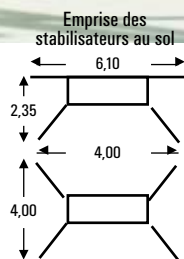

Echafaudage roulant aluminium à rattrapage de niveau

Modèles : EURO5E/EURO6E/EURO8E

FAMILLE : ECHAFAUDAGE

Hauteurs de travail: 7,10m à 9,90m

Hauteurs planchers: 5,10m à 7,90m

Longueur: 2,50m

Largeur: 0,70m

CARACTÉRISTIQUES : cet échafaudage aluminium avec son concept unique d'échelle intégrée, a été conçu pour être le meilleur et le plus simple des échafaudages, avec une solidité et une durée de vie à toutes épreuves. Conseillé pour des utilisations en intérieur comme en extérieur, les cadres avec échelle intégrée apportent sécurité, rapidité, et un vrai confort de montage, facilité par le plateau à trappe qui ne pèse que 20Kg. Les échelons striés assurent à l'utilisateur une prise en main plus sûre. Quelle que soit la hauteur choisie de 5M à 8M, tous les éléments sont interchangeables. La conception de l'échafaudage et son poids léger, minimisent les problèmes de montage, de stockage et de transport.

SPECIFICATIONS TECHNIQUES, COMPOSITIONS ET PERFORMANCES

Modèle	Hauteur plancher	Hauteur de travail (monté)	Poids total	Roues ajustables 65cm	Cadre 4 échelons 1,98x0,70 m	Cadre 5 échelons 2,44x0,70 m	Cadre échelle 4 échelons 1,98x0,70 m	Cadre échelle 5 échelons 2,44x0,70 m	Traverses obliques 2,47 m	Traverses horizontales 2,40 m	Stabilisateurs	Plateau trappe 2,40x0,61 m	jeu de plinthes
				4,5 kgs K5CR+KALA	5 kgs FKS4	7 kgs FKS5	10 kgs FSL4	13 kgs FSL5	BKD2	BKH2	SKS1	20 kgs PKT2	TKS2
EURO5E	5,10 m	7,10 m (6,40 m)	182 kg	4	2	1	2	1	6	10	4	3	1
EURO6E	6,00 m	8,00 m (7,30 m)	194 kg	4	-	3	-	3	7	10	4	3	1
EURO8E	7,90 m	9,90 m (9,20 m)	217 kg	4	1	3	1	3	9	10	4	3	1